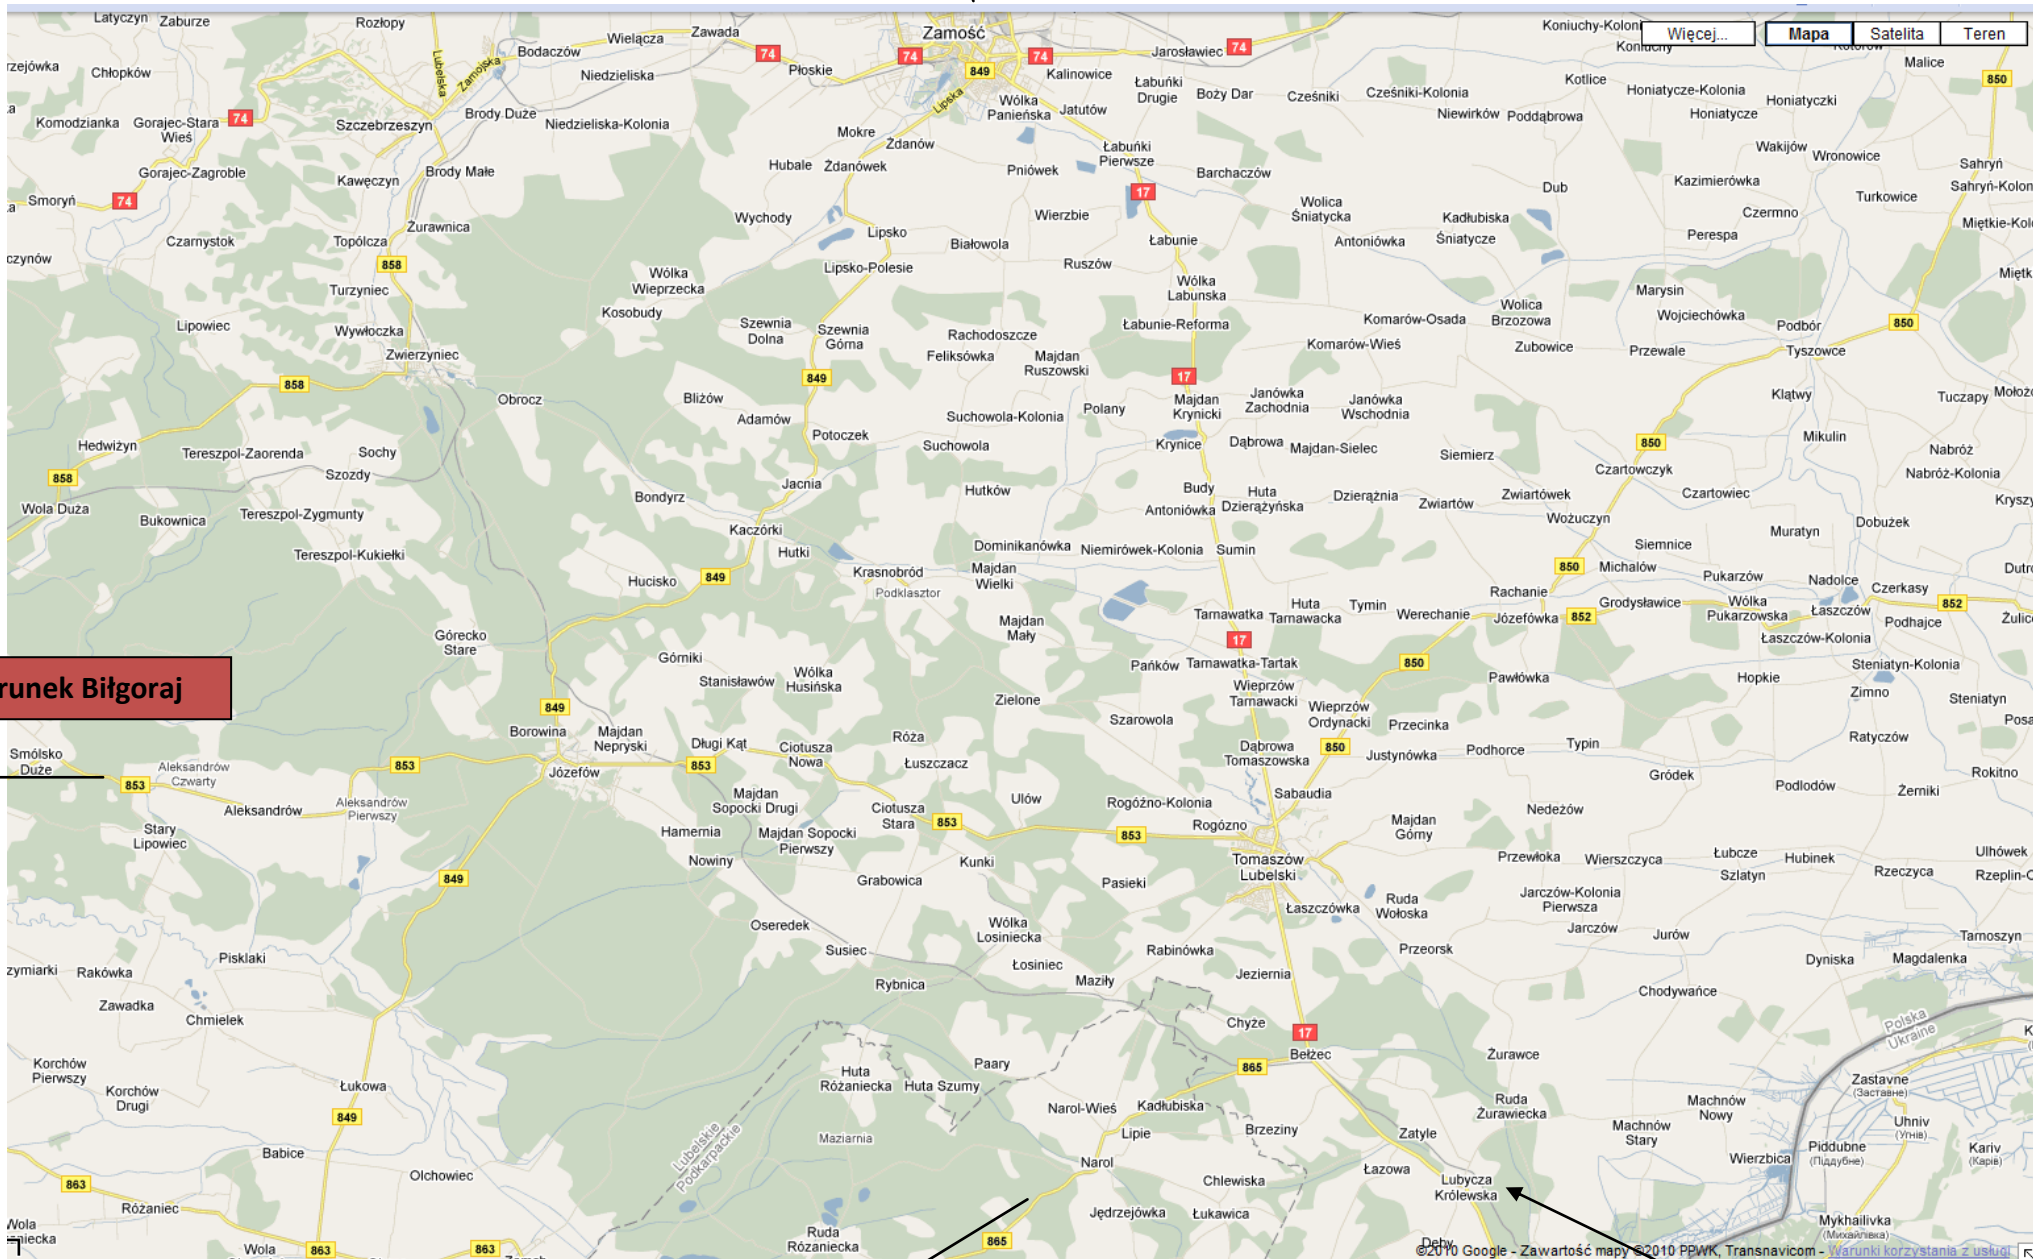

Kierunek Lublin

Kierunek Biłgoraj

Kierunek Jarosław Rzeszów

**Internat Zespołu Szkół nr 6
22-680 Lubycza Królewska, Szkolna 2
15 km od Tomaszowa**